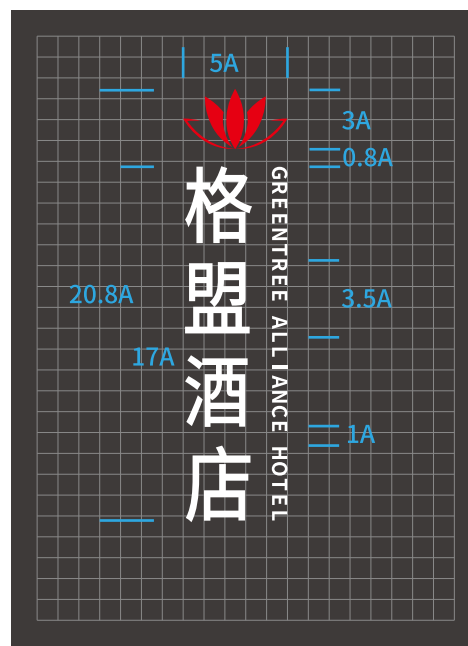

店招标准

尺寸:如图标注
材质:可透光亚克力材质,内置发光灯
颜色:■ C:0,M:100,Y:100,K:0
工艺:外招用白色透光亚克力,镶金属色边框