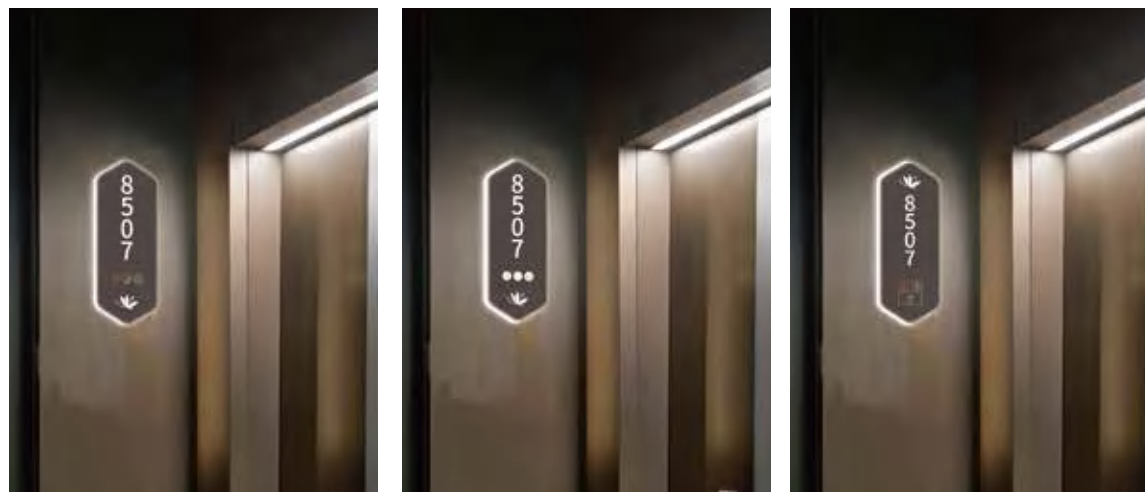

- 标识释义
- 标识标准组合形式

PART C 标识应用(部分)

- 店招标准
- 基础标识汇总
- 客房区域标识
- 电梯垂直索引标识
- 刷卡乘电梯标识
- 电梯使用规范标识
- 房号指引
- 门牌号牌
- 床单更换
- 请及时打扫/请勿打扰

* 该手册中的品牌标志展示通过图形化的方式向客人传达我们的品牌属性和酒店气质,是品牌介绍的主要组成元素。

请勿直接复制或印刷本手册之中图形图像的任何部分, 请通过格林热线咨询使用详情, 否则会造成版权侵犯。

安装位置：酒店房间旁

1 2 3 4 5
6 7 8 9 10

床单更换

- 相关制作规范

规格：80mmX180mm

颜色：按规定标准色，辅助色应用

材质：pvc

工艺：四色印刷