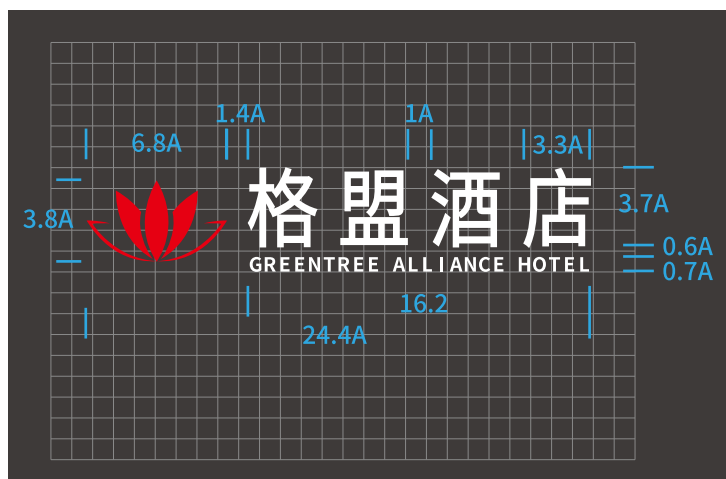

店招标准

尺寸:如图标注
材质:可透光亚克力材质,内置发光灯
颜色:■ C:0,M:100,Y:100,K:0
工艺:外招用白色透光亚克力,镶金属色边框