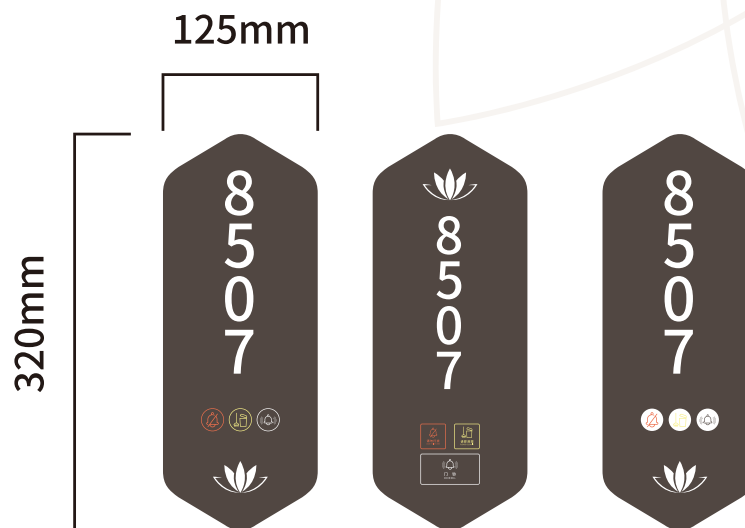

电梯垂直索引标识

● 相关制作规范

规格：500mmX1050mm

材质：亚克力或磨砂金属材质，
具体可根据环境而定

工艺：四色印刷/金色喷漆

安装位置：电梯内两侧（尺寸可
按实际位置做相应调整）

浅色墙面效果图

深色墙面效果图

(尺寸可按实际位置做相应调整)

C:55 M:59 Y:100 K:10

门牌号牌

- 相关制作规范

规格：125mmX320mm

颜色：视情况而定

材质：1.5厚不锈钢镂空雕刻（面板电镀）20mm厚乳白色亚克力雕刻成型，内部LED发光，内置变压器

工艺：四色印刷/金色喷漆

安装位置：酒店房间旁

1 2 3 4 5
6 7 8 9 10

床单更换

- 相关制作规范

规格：80mmX180mm

颜色：按规定标准色，辅助色应用

材质：pvc

工艺：四色印刷

安装位置：床位上

(尺寸可按实际位置做相应调整)

C:31 M:64 Y:76 K:0

C:97 M:92 Y:60 K:43

请及时打扫/请勿打扰

- 相关制作规范

规格：80mmX293mm

颜色：按规定标准色，辅助色应用