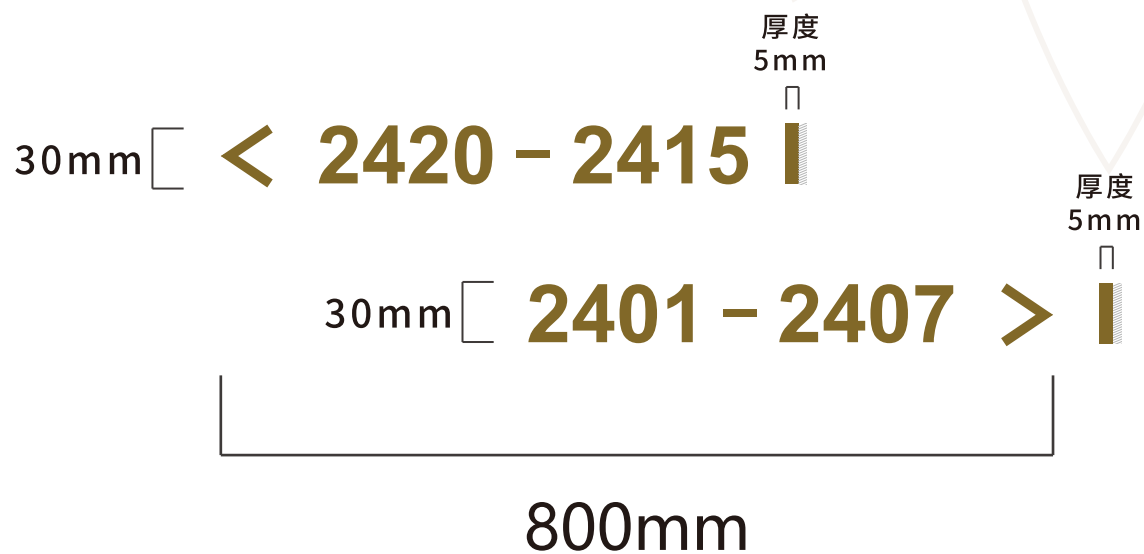

(尺寸可按实际位置做相应调整)

C:55 M:59 Y:100 K:10

门牌号牌

- 相关制作规范

规格：125mmX320mm

颜色：视情况而定

材质：1.5厚不锈钢镂空雕刻（面板电镀）20mm厚乳白色亚克力雕刻成型，内部LED发光，内置变压器

工艺：四色印刷/金色喷漆